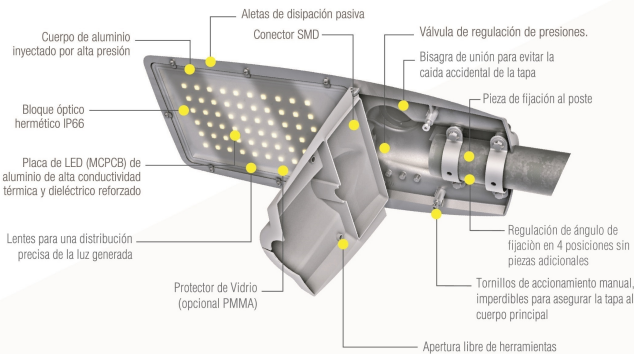

Iluminación Urbana

Luminaria URBAN M