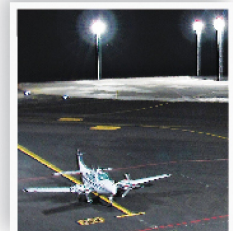

Iluminación Urbana

▲ Luminaria URBAN 2

Luminaria LED de alta potencia para iluminación de exteriores como calles, avenidas, autopistas, estacionamientos, barrios cerrados, urbanizaciones, parques y más.

Rango de Potencia:

Desde 150W hasta 350W

CARACTERÍSTICAS

- DIRECTO A 220 VOLT
- SIN FUENTE DE ALIMENTACIÓN
- 6 FOTOMETRÍAS DISPONIBLES
- REEMPLAZA A LUMINARIAS URBANAS DE 70 A 400 W VSAP

Iluminación Industrial / Urbana

▲ Luminaria DOMO 2

Luminaria LED de alta potencia para iluminación de espacios industriales como fábricas, depósitos, oficinas, superficies comerciales, calles y otros.

Rango de Potencia:

Desde 80W hasta 230W

Opcionales

CON CADENA O VARILLA ROSCADA: permite colgarla a distintas alturas.

SOPORTE UNIVERSAL: pieza metálica que permite colgar la luminaria de diversos modos.

CATENARIA: soporte para colgar la luminaria a un cable de acero horizontal.

Iluminación Comercial

▲ Luminaria LÍNEA

Luminaria lineal modular optimizada para la iluminación de áreas comerciales, supermercados, shoppings, bodegas, pasos bajo nivel e industrias.

- MÓDULOS DE 30 CM.
- MEDIDAS ESPECIALES A PEDIDO HASTA 300 CM.

30 cm	20 W
60 cm	40 W
90 cm	60 W
120 cm	80 W
240 cm	160 W

Iluminación Deportiva / Arquitectura

▲ Luminaria REFLEX

Luminaria LED de alta potencia para la iluminación de plataformas de aeropuertos, espacios verdes, edificios, fachadas, áreas deportivas e industrias.

Rango de Potencia:

Desde 80W hasta 900W

REFLEX-i 76 LEDs | 250 W
96 LEDs | 300 W